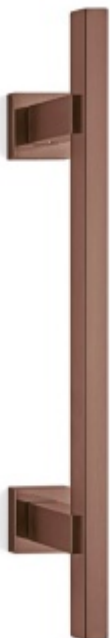

Produktový list

platný k 23. 4. 2026

luxusnikovani.cz
DELIVERED BY EFB

Dveřní madlo Olivari BIOS R dlouhé Superfinish měď satin

OLIVARI 

ID produktu: 24474

Design - Franco Sargiani

S rozetami

Materiál mosaz

Vaše cena bez DPH

10 123 Kč

Vaše cena s DPH

12 248,83 Kč

[Zobrazit produkt](#)

PŘÍSLUŠENSTVÍ

Spojovací materiál Olivari FR01 - pro madla s rozetou