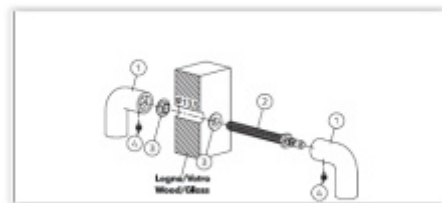

# PŘÍSLUŠENSTVÍ

**Spojovací materiál Olivari  
FS00 - pro madla bez rozety**

**OLIVARI**

---

**OD 662 Kč**

Termín bude prověřen u dodavatele

**Spojovací materiál Olivari  
FR02 - pro madla bez rozety**

**OLIVARI**