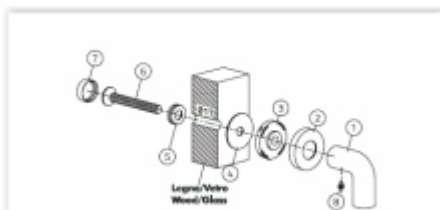

PŘÍSLUŠENSTVÍ