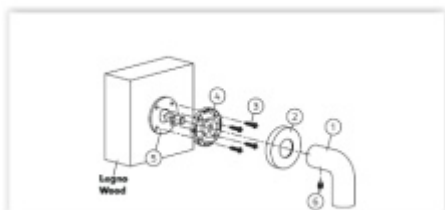

PŘÍSLUŠENSTVÍ