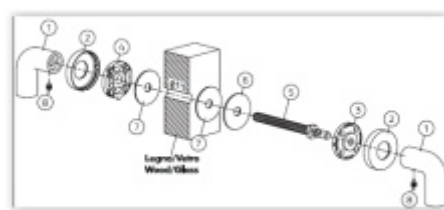

PŘÍSLUŠENSTVÍ