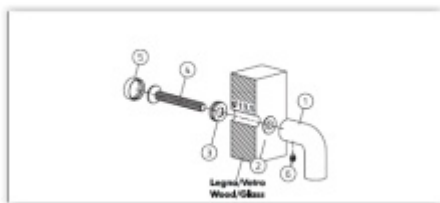

PŘÍSLUŠENSTVÍ