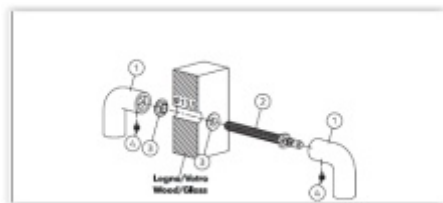

PŘÍSLUŠENSTVÍ