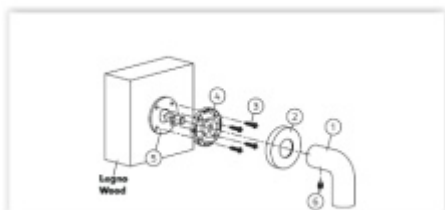

Materiál mosaz

Vaše cena bez DPH

182,57 €

Vaše cena s DPH

220,91 €

[Zobrazit produkt](#)

PŘÍSLUŠENSTVÍ

Spojovací materiál Olivari FR01 - pro madla s rozetou