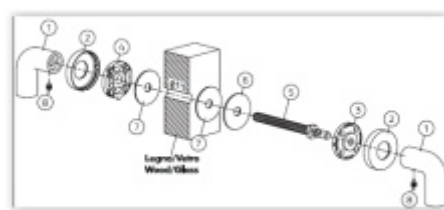

Materiál mosaz

Vaše cena bez DPH

182,57 €

Vaše cena s DPH

220,91 €

[Zobrazit produkt](#)

PŘÍSLUŠENSTVÍ

Spojovací materiál Olivari FR01 - pro madla s rozetou