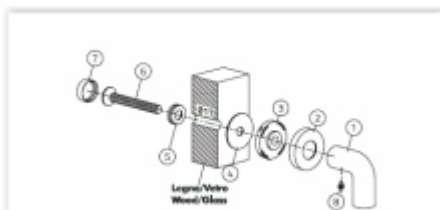

Materiál mosaz

Vaše cena bez DPH

182,57 €

Vaše cena s DPH

220,91 €

[Zobrazit produkt](#)

PŘÍSLUŠENSTVÍ

Spojovací materiál Olivari FR01 - pro madla s rozetou