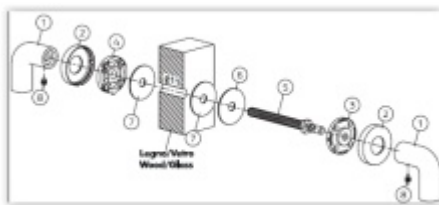

Materiál mosaz

Vaše cena bez DPH

330,16 €

Vaše cena s DPH

399,5 €

[Zobrazit produkt](#)

PŘÍSLUŠENSTVÍ

Spojovací materiál Olivari FR01 - pro madla s rozetou