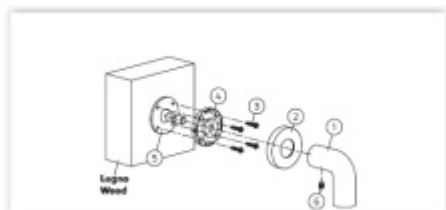

Materiál mosaz

Vaše cena bez DPH

330,16 €

Vaše cena s DPH

399,5 €

[Zobrazit produkt](#)

PŘÍSLUŠENSTVÍ

Spojovací materiál Olivari FR01 - pro madla s rozetou