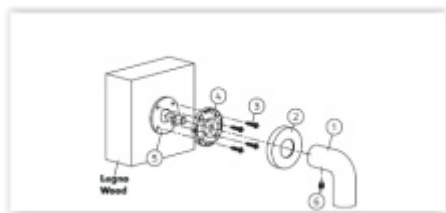

PŘÍSLUŠENSTVÍ