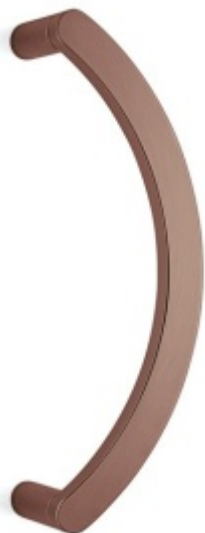

### Dveřní madlo Olivari LINK vyosené Superfinish měď satin

**OLIVARI** 

ID produktu: 24509

Design - Piero Lissoni

Materiál mosaz

**Vaše cena bez DPH**

**7 495 Kč**

Vaše cena s DPH