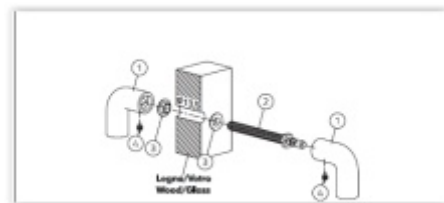

**Spojovací materiál Olivari
FR03 - pro madla bez rozety**

OLIVARI

OD 662 Kč

Termín bude prověřen u dodavatele