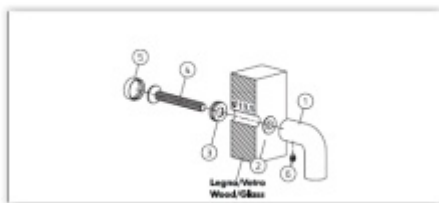

# PŘÍSLUŠENSTVÍ

**Spojovací materiál Olivari  
FS00 - pro madla bez rozety**

**OLIVARI**

---

**OD 662 Kč**

Termín bude prověřen u dodavatele

**Spojovací materiál Olivari  
FR02 - pro madla bez rozety**

**OLIVARI**