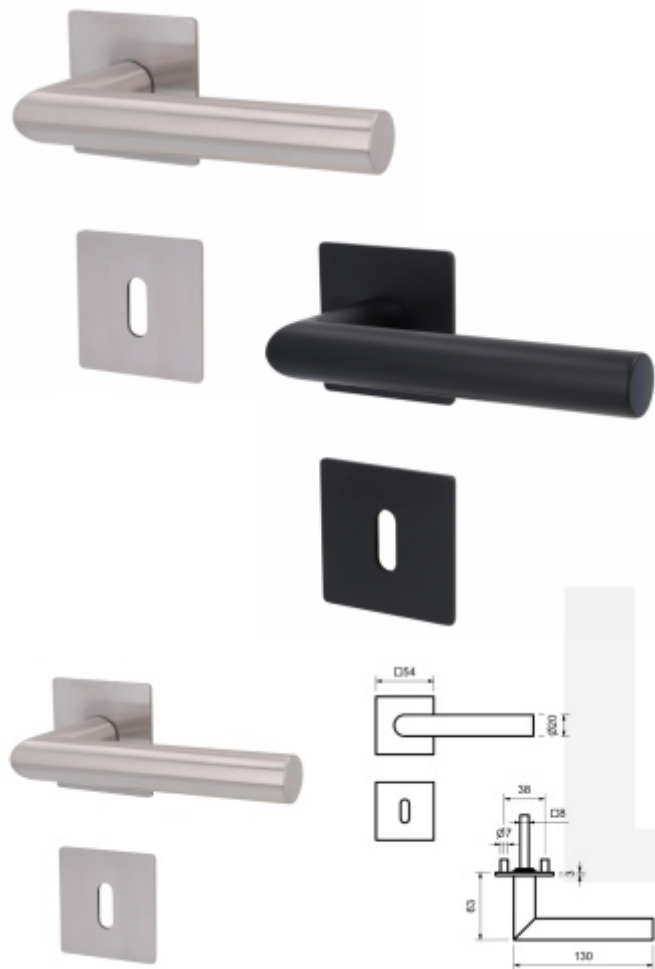

## Südmetal Mainz Square, nízká rozeta magnetická

Dveřní kování s plochou rozetou upevněnou na magnet

Speciální konstrukce umožňuje montáž rozety na plochu nebo zafrézování do dveří. Můžete použít i jako kování se zapuštěnými rozetami.

Tloušťka rozety jen 3 mm.

Vhodné i pro objektové dveře s vysokým zatížením:

- Rozety se montují skrze dveře
- Klika je pevně spojená s konstrukcí rozety
- Integrovaná vratná pružina.

Kování je certifikováno dle EN 1906, 3. třída

WC zamykání je se čtyřhranem 8 mm. Kompatibilní zámek naleznete [zde](#).

V ceně kování je spojovací materiál pro tloušťku dveří v rozmezí 38-45 mm . Kování pro jinou tloušťku dveří lze také objednat je ale za příplatek cca 110,- Kč . Přesnou výši příplatku sdělíme po objednání .

## Pashmin grey

	<p><a href="#">Südmetail Mainz Square, nízká rozeta magnetická</a> <a href="#">Pashmin grey, Obyčejný klíč, klika / klika</a></p>	DETAIL	Termín bude prověřen u dodavatele	<b>1 523 Kč bez DPH</b> 1 842,83 Kč s DPH
	<p><a href="#">Südmetail Mainz Square, nízká rozeta magnetická</a> <a href="#">Pashmin grey, Cylindrická vložka, klika / klika</a></p>	DETAIL	Termín bude prověřen u dodavatele	<b>1 523 Kč bez DPH</b> 1 842,83 Kč s DPH
	<p><a href="#">Südmetail Mainz Square, nízká rozeta magnetická</a> <a href="#">Pashmin grey, WC uzamykání, čtyřhran 8 mm, klika / klika</a></p>	DETAIL	Termín bude prověřen u dodavatele	<b>1 773 Kč bez DPH</b> 2 145,33 Kč s DPH
	<p><a href="#">Südmetail Mainz Square, nízká rozeta magnetická</a> <a href="#">Pashmin grey, Cylindrická vložka, Klika/koule - pravá</a></p>	DETAIL	Termín bude prověřen u dodavatele	<b>2 023 Kč bez DPH</b> 2 447,83 Kč s DPH
	<p><a href="#">Südmetail Mainz Square, nízká rozeta magnetická</a> <a href="#">Pashmin grey, Cylindrická vložka, Klika/koule - levá</a></p>	DETAIL	Termín bude prověřen u dodavatele	<b>2 023 Kč bez DPH</b> 2 447,83 Kč s DPH