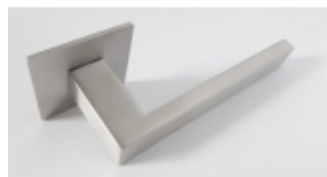

V ceně kování je spojovací materiál pro tloušťku dveří v rozmezí 38-45 mm . Kování pro jinou tloušťku dveří lze také objednat je ale za příplatek cca 110,- Kč . Přesnou výši příplatku sdělíme po objednání .