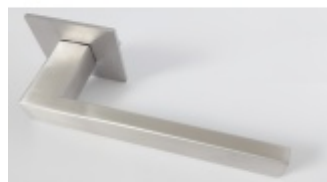

Produktový list

platný k 27. 4. 2026

luxusnikovani.cz
DELIVERED BY EFB

Súdmetall Dresden, plochá rozeta, magnet, nerez

Dveřní kování s plochou rozetou upevněnou na magnet

Speciální konstrukce umožňuje montáž rozety na plochu nebo zafrézování do dveří. Můžete použít i jako kování se zapuštěnými rozetami.

Tloušťka rozety jen 3 mm.

Vhodné i pro objektové dveře s vysokým zatížením:

- Rozety se montují skrze dveře
- Klika je pevně spojená s konstrukcí rozety
- Integrovaná vratná pružina.

Kování je certifikováno dle EN 1906, 3. třída

WC zamykání je se čtyřhranem 8 mm. Kompatibilní zámek naleznete [zde](#).

V ceně kování je spojovací materiál pro tloušťku dveří v rozmezí 38-45 mm . Kování pro jinou tloušťku dveří lze také objednat je ale za příplatek cca 110,- Kč . Přesnou výši příplatku sdělíme po objednání .