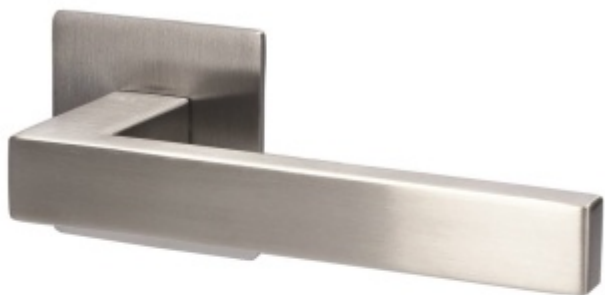

## Súdmetall Dresden, plochá rozeta, magnet, nerez

Dveřní kování s plochou rozetou upevněnou na magnet

Speciální konstrukce umožňuje montáž rozety na plochu nebo zafrézování do dveří. Můžete použít i jako kování se zapuštěnými rozetami.

Tloušťka rozety jen 3 mm.

Vhodné i pro objektové dveře s vysokým zatížením:

- Rozety se montují skrze dveře
- Klika je pevně spojená s konstrukcí rozety
- Integrovaná vratná pružina.

Kování je certifikováno dle EN 1906, 3. třída