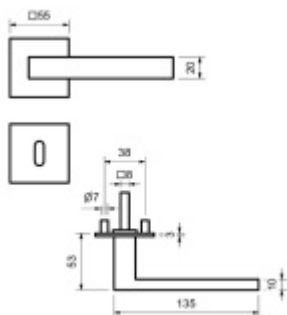

## Súdmetall Dresden, plochá rozeta, magnet, nerez

Dveřní kování s plochou rozetou upevněnou na magnet

Speciální konstrukce umožňuje montáž rozety na plochu nebo zafrézování do dveří. Můžete použít i jako kování se zapuštěnými rozetami.

Tloušťka rozety jen 3 mm.

Vhodné i pro objektové dveře s vysokým zatížením:

- Rozety se montují skrze dveře
- Klika je pevně spojená s konstrukcí rozety
- Integrovaná vratná pružina.

Kování je certifikováno dle EN 1906, 3. třída

DETAIL

5 pracovních dní **1 248 Kč bez DPH**  
1 510,08 Kč s DPH

[Südmetail Dresden, plochá rozeta, magnet, nerez](#)  
[klika / klika, WC uzamykání, čtyřhran 8 mm](#)

DETAIL

5 pracovních dní **1 498 Kč bez DPH**  
1 812,58 Kč s DPH