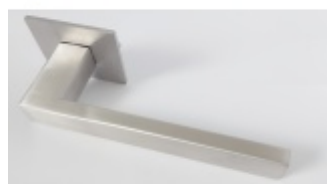

Produktový list

platný k 28. 4. 2026

luxusnikovani.cz
DELIVERED BY EFB

Südmetall Dresden, plochá rozeta, magnet, nerez

Dveřní kování s plochou rozetou upevněnou na magnet

Speciální konstrukce umožňuje montáž rozety na plochu nebo zafrézování do dveří. Můžete použít i jako kování se zapuštěnými rozetami.

Tloušťka rozety jen 3 mm.

Vhodné i pro objektové dveře s vysokým zatížením:

- Rozety se montují skrze dveře
- Klika je pevně spojená s konstrukcí rozety
- Integrovaná vratná pružina.

Kování je certifikováno dle EN 1906, 3. třída

WC zamykání je se čtyřhranem 8 mm. Kompatibilní zámek naleznete [zde](#).

V ceně kování je spojovací materiál pro tloušťku dveří v rozmezí 38-45 mm . Kování pro jinou tloušťku dveří lze také objednat je ale za příplatek cca 110,- Kč . Přesnou výši příplatku sdělíme po objednání .