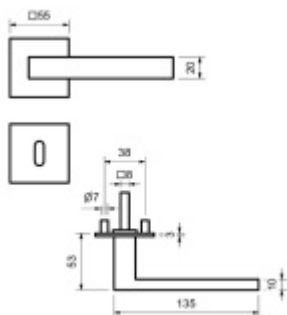

## Südmetall Dresden, plochá rozeta, magnet, nerez

Dveřní kování s plochou rozetou upevněnou na magnet

Speciální konstrukce umožňuje montáž rozety na plochu nebo zafrézování do dveří. Můžete použít i jako kování se zapuštěnými rozetami.

Tloušťka rozety jen 3 mm.

Vhodné i pro objektové dveře s vysokým zatížením:

- Rozety se montují skrze dveře
- Klika je pevně spojená s konstrukcí rozety
- Integrovaná vratná pružina.

Kování je certifikováno dle EN 1906, 3. třída