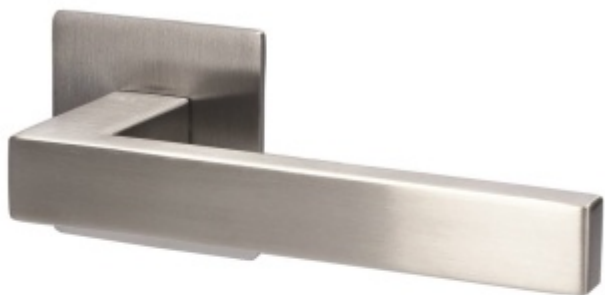

## Südmetall Dresden, plochá rozeta, magnet, nerez

Dveřní kování s plochou rozetou upevněnou na magnet

Speciální konstrukce umožňuje montáž rozety na plochu nebo zafrézování do dveří. Můžete použít i jako kování se zapuštěnými rozetami.

Tloušťka rozety jen 3 mm.

Vhodné i pro objektové dveře s vysokým zatížením:

- Rozety se montují skrze dveře
- Klika je pevně spojená s konstrukcí rozety
- Integrovaná vratná pružina.

Kování je certifikováno dle EN 1906, 3. třída