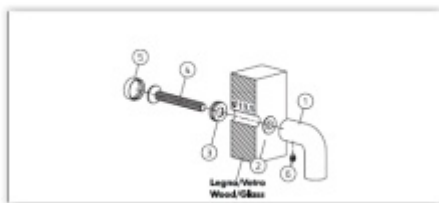

OD 662 Kč

Termín bude prověřen u dodavatele

**Spojovací materiál Olivari
FR02 - pro madla bez rozety**

OLIVARI

OD 662 Kč

Termín bude prověřen u dodavatele

**Spojovací materiál Olivari
FR03 - pro madla bez rozety**