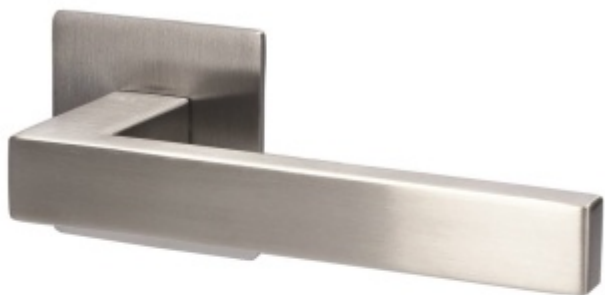

Produktový list

platný k 25. 4. 2026

luxusnikovani.cz
DELIVERED BY EFB

Südmetail Dresden, plochá rozeta, magnet, nerez Klika/koule - pravá, Cylindrická vložka

ID produktu: 24532

Dveřní kování s plochou rozetou upevněnou na magnet

Speciální konstrukce umožňuje montáž rozety na plochu nebo zafrézování do dveří. Můžete použít i jako kování se zapuštěnými rozetami.

Tloušťka rozety jen 3 mm.

Vhodné i pro objektové dveře s vysokým zatížením:

- Rozety se montují skrze dveře
- Klika je pevně spojená s konstrukcí rozety
- Integrovaná vratná pružina.

Kování je certifikováno dle EN 1906, 3. třída

WC zamykání je se čtyřhranem 8 mm. Kompatibilní zámek naleznete [zde](#).