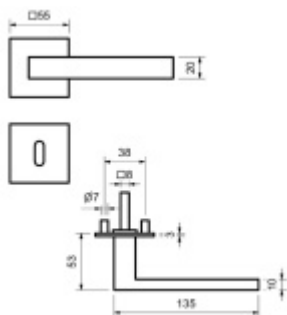

Produktový list

platný k 25. 4. 2026

luxusnikovani.cz
DELIVERED BY EFB

Südmetail Dresden, plochá rozeta, magnet, nerez Klika/koule - pravá, Cylindrická vložka

ID produktu: 24532

Dveřní kování s plochou rozetou upevněnou na magnet

Speciální konstrukce umožňuje montáž rozety na plochu nebo zafrézování do dveří. Můžete použít i jako kování se zapuštěnými rozetami.

Tloušťka rozety jen 3 mm.

Vhodné i pro objektové dveře s vysokým zatížením:

- Rozety se montují skrze dveře
- Klika je pevně spojená s konstrukcí rozety
- Integrovaná vratná pružina.

Kování je certifikováno dle EN 1906, 3. třída

WC zamykání je se čtyřhranem 8 mm. Kompatibilní zámek naleznete [zde](#).