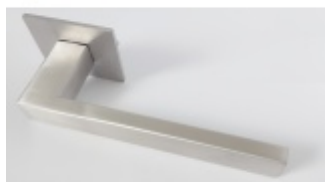

Produktový list

platný k 10. 6. 2026

luxusnikovani.cz
DELIVERED BY EFB

Südmetail Dresden, plochá rozeta, magnet, nerez Klika/koule - pravá, Cylindrická vložka

ID produktu: 24532

Dveřní kování s plochou rozetou upevněnou na magnet

Speciální konstrukce umožňuje montáž rozety na plochu nebo zafrézování do dveří. Můžete použít i jako kování se zapuštěnými rozetami.

Tloušťka rozety jen 3 mm.

Vhodné i pro objektové dveře s vysokým zatížením:

- Rozety se montují skrze dveře
- Klika je pevně spojená s konstrukcí rozety
- Interegrovaná vratná pružina.

Kování je certifikováno dle EN 1906, 3. třída

WC zamykání je se čtyřhranem 8 mm. Kompatibilní zámek naleznete [zde](#).

V ceně kování je spojovací materiál pro tloušťku dveří v rozmezí 38-45 mm . Kování pro jinou tloušťku dveří lze také objednat je ale za příplatek cca 110,- Kč . Přesnou výši příplatku sdělíme po objednání .