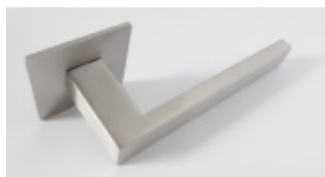

Produktový list

platný k 10. 6. 2026

luxusnikovani.cz
DELIVERED BY EFB

Südmetail Dresden, plochá rozeta, magnet, nerez Klika/koule - pravá, Cylindrická vložka

ID produktu: 24532

Dveřní kování s plochou rozetou upevněnou na magnet

Speciální konstrukce umožňuje montáž rozety na plochu nebo zafrézování do dveří. Můžete použít i jako kování se zapuštěnými rozetami.

Tloušťka rozety jen 3 mm.

Vhodné i pro objektové dveře s vysokým zatížením:

- Rozety se montují skrze dveře
- Klika je pevně spojená s konstrukcí rozety
- Interegrovaná vratná pružina.

Kování je certifikováno dle EN 1906, 3. třída

WC zamykání je se čtyřhranem 8 mm. Kompatibilní zámek naleznete [zde](#).

V ceně kování je spojovací materiál pro tloušťku dveří v rozmezí 38-45 mm . Kování pro jinou tloušťku dveří lze také objednat je ale za příplatek cca 110,- Kč . Přesnou výši příplatku sdělíme po objednání .