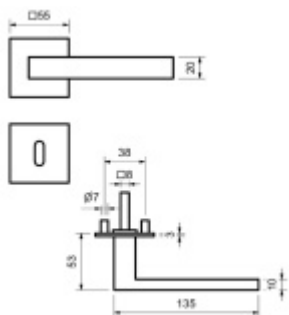

Produktový list

platný k 10. 6. 2026

luxusnikovani.cz
DELIVERED BY EFB

Südmetail Dresden, plochá rozeta, magnet, nerez Klika/koule - pravá, Cylindrická vložka

ID produktu: 24532

Dveřní kování s plochou rozetou upevněnou na magnet

Speciální konstrukce umožňuje montáž rozety na plochu nebo zafrézování do dveří. Můžete použít i jako kování se zapuštěnými rozetami.

Tloušťka rozety jen 3 mm.

Vhodné i pro objektové dveře s vysokým zatížením:

- Rozety se montují skrze dveře
- Klika je pevně spojená s konstrukcí rozety
- Interegrovaná vratná pružina.

Kování je certifikováno dle EN 1906, 3. třída

WC zamykání je se čtyřhranem 8 mm. Kompatibilní zámek naleznete [zde](#).