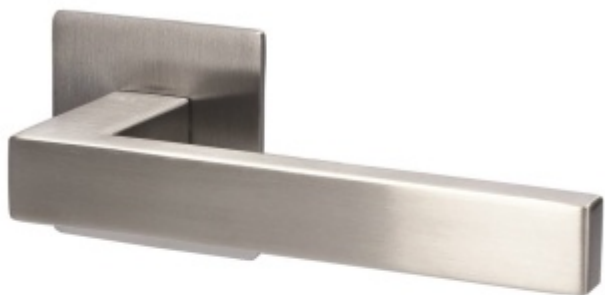

Produktový list

platný k 10. 6. 2026

luxusnikovani.cz
DELIVERED BY EFB

Südmetail Dresden, plochá rozeta, magnet, nerez Klika/koule - pravá, Cylindrická vložka

ID produktu: 24532

Dveřní kování s plochou rozetou upevněnou na magnet

Speciální konstrukce umožňuje montáž rozety na plochu nebo zafrézování do dveří. Můžete použít i jako kování se zapuštěnými rozetami.

Tloušťka rozety jen 3 mm.

Vhodné i pro objektové dveře s vysokým zatížením:

- Rozety se montují skrze dveře
- Klika je pevně spojená s konstrukcí rozety
- Interegrovaná vratná pružina.

Kování je certifikováno dle EN 1906, 3. třída

WC zamykání je se čtyřhranem 8 mm. Kompatibilní zámek naleznete [zde](#).