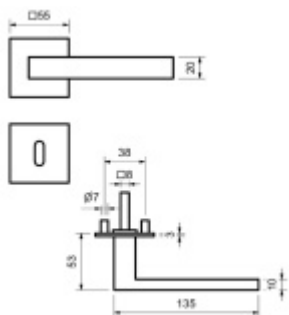

Produktový list

platný k 27. 4. 2026

luxusnikovani.cz
DELIVERED BY EFB

Südmetail Dresden, plochá rozeta, magnet, nerez Klika/koule - levá, Cylindrická vložka

ID produktu: 24533

Dveřní kování s plochou rozetou upevněnou na magnet

Speciální konstrukce umožňuje montáž rozety na plochu nebo zafrézování do dveří. Můžete použít i jako kování se zapuštěnými rozetami.

Tloušťka rozety jen 3 mm.

Vhodné i pro objektové dveře s vysokým zatížením:

- Rozety se montují skrze dveře
- Klika je pevně spojená s konstrukcí rozety
- Integrovaná vratná pružina.

Kování je certifikováno dle EN 1906, 3. třída

WC zamykání je se čtyřhranem 8 mm. Kompatibilní zámek naleznete [zde](#).