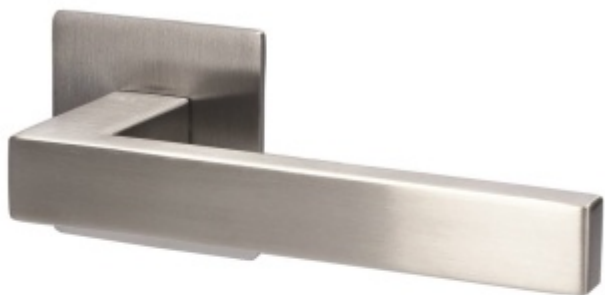

Produktový list

platný k 26. 4. 2026

luxusnikovani.cz
DELIVERED BY EFB

Südmetail Dresden, plochá rozeta, magnet, nerez Klika/koule - levá, Cylindrická vložka

ID produktu: 24533

Dveřní kování s plochou rozetou upevněnou na magnet

Speciální konstrukce umožňuje montáž rozety na plochu nebo zafrézování do dveří. Můžete použít i jako kování se zapuštěnými rozetami.

Tloušťka rozety jen 3 mm.

Vhodné i pro objektové dveře s vysokým zatížením:

- Rozety se montují skrze dveře
- Klika je pevně spojená s konstrukcí rozety
- Integrovaná vratná pružina.

Kování je certifikováno dle EN 1906, 3. třída

WC zamykání je se čtyřhranem 8 mm. Kompatibilní zámek naleznete [zde](#).