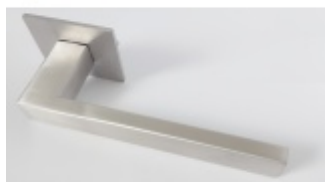

Produktový list

platný k 27. 4. 2026

luxusnikovani.cz
DELIVERED BY EFB

Südmetail Dresden, plochá rozeta, magnet, nerez Klika/koule - levá, Cylindrická vložka

ID produktu: 24533

Dveřní kování s plochou rozetou upevněnou na magnet

Speciální konstrukce umožňuje montáž rozety na plochu nebo zafrézování do dveří. Můžete použít i jako kování se zapuštěnými rozetami.

Tloušťka rozety jen 3 mm.

Vhodné i pro objektové dveře s vysokým zatížením:

- Rozety se montují skrze dveře
- Klika je pevně spojená s konstrukcí rozety
- Integrovaná vratná pružina.

Kování je certifikováno dle EN 1906, 3. třída

WC zamykání je se čtyřhranem 8 mm. Kompatibilní zámek naleznete [zde](#).

V ceně kování je spojovací materiál pro tloušťku dveří v rozmezí 38-45 mm . Kování pro jinou tloušťku dveří lze také objednat je ale za příplatek cca 110,- Kč . Přesnou výši příplatku sdělíme po objednání .