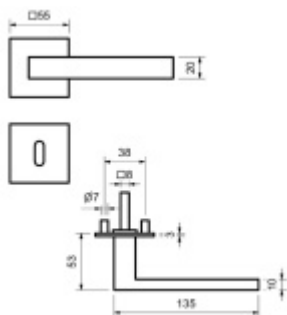

Produktový list

platný k 26. 4. 2026

luxusnikovani.cz
DELIVERED BY EFB

Südmetail Dresden, plochá rozeta, magnet, nerez Klika/koule - levá, Cylindrická vložka

ID produktu: 24533

Dveřní kování s plochou rozetou upevněnou na magnet

Speciální konstrukce umožňuje montáž rozety na plochu nebo zafrézování do dveří. Můžete použít i jako kování se zapuštěnými rozetami.

Tloušťka rozety jen 3 mm.

Vhodné i pro objektové dveře s vysokým zatížením:

- Rozety se montují skrze dveře
- Klika je pevně spojená s konstrukcí rozety
- Integrovaná vratná pružina.

Kování je certifikováno dle EN 1906, 3. třída

WC zamykání je se čtyřhranem 8 mm. Kompatibilní zámek naleznete [zde](#).