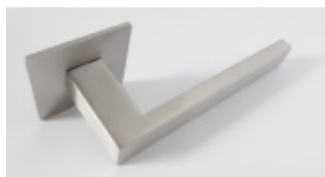

Produktový list

platný k 27. 4. 2026

luxusnikovani.cz
DELIVERED BY EFB

Südmetail Dresden, plochá rozeta, magnet, nerez Klika/koule - levá, Cylindrická vložka

ID produktu: 24533

Dveřní kování s plochou rozetou upevněnou na magnet

Speciální konstrukce umožňuje montáž rozety na plochu nebo zafrézování do dveří. Můžete použít i jako kování se zapuštěnými rozetami.

Tloušťka rozety jen 3 mm.

Vhodné i pro objektové dveře s vysokým zatížením:

- Rozety se montují skrze dveře
- Klika je pevně spojená s konstrukcí rozety
- Integrovaná vratná pružina.

Kování je certifikováno dle EN 1906, 3. třída

WC zamykání je se čtyřhranem 8 mm. Kompatibilní zámek naleznete [zde](#).

V ceně kování je spojovací materiál pro tloušťku dveří v rozmezí 38-45 mm . Kování pro jinou tloušťku dveří lze také objednat je ale za příplatek cca 110,- Kč . Přesnou výši příplatku sdělíme po objednání .