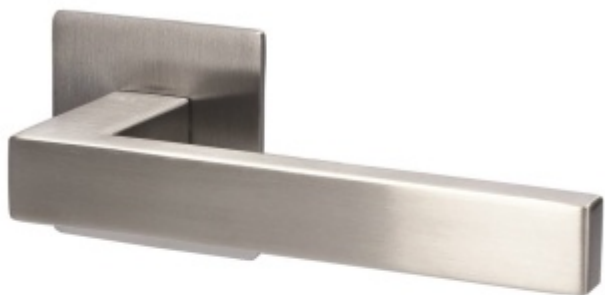

Produktový list

platný k 27. 4. 2026

luxusnikovani.cz
DELIVERED BY EFB

Südmetail Dresden, plochá rozeta, magnet, nerez Klika/koule - levá, Cylindrická vložka

ID produktu: 24533

Dveřní kování s plochou rozetou upevněnou na magnet

Speciální konstrukce umožňuje montáž rozety na plochu nebo zafrézování do dveří. Můžete použít i jako kování se zapuštěnými rozetami.

Tloušťka rozety jen 3 mm.

Vhodné i pro objektové dveře s vysokým zatížením:

- Rozety se montují skrze dveře
- Klika je pevně spojená s konstrukcí rozety
- Integrovaná vratná pružina.

Kování je certifikováno dle EN 1906, 3. třída

WC zamykání je se čtyřhranem 8 mm. Kompatibilní zámek naleznete [zde](#).