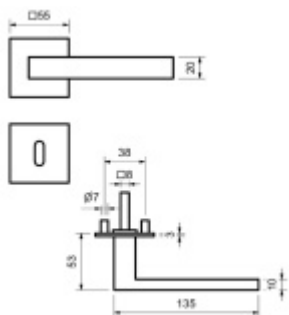

Produktový list

platný k 26. 4. 2026

luxusnikovani.cz
DELIVERED BY EFB

Súdmetall Dresden, plochá rozeta, magnet, nerez Klika/koule - levá, Cylindrická vložka

ID produktu: 24533

Dveřní kování s plochou rozetou upevněnou na magnet

Speciální konstrukce umožňuje montáž rozety na plochu nebo zafrézování do dveří. Můžete použít i jako kování se zapuštěnými rozetami.

Tloušťka rozety jen 3 mm.

Vhodné i pro objektové dveře s vysokým zatížením:

- Rozety se montují skrze dveře
- Klika je pevně spojená s konstrukcí rozety
- Integrovaná vratná pružina.

Kování je certifikováno dle EN 1906, 3. třída

WC zamykání je se čtyřhranem 8 mm. Kompatibilní zámek naleznete [zde](#).