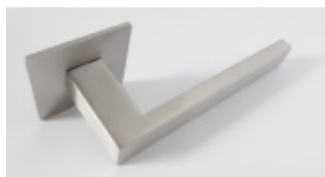

Produktový list

platný k 26. 4. 2026

luxusnikovani.cz
DELIVERED BY EFB

Súdmetall Dresden, plochá rozeta, magnet, nerez Klika/koule - levá, Cylindrická vložka

ID produktu: 24533

Dveřní kování s plochou rozetou upevněnou na magnet

Speciální konstrukce umožňuje montáž rozety na plochu nebo zafrézování do dveří. Můžete použít i jako kování se zapuštěnými rozetami.

Tloušťka rozety jen 3 mm.

Vhodné i pro objektové dveře s vysokým zatížením:

- Rozety se montují skrze dveře
- Klika je pevně spojená s konstrukcí rozety
- Integrovaná vratná pružina.

Kování je certifikováno dle EN 1906, 3. třída

WC zamykání je se čtyřhranem 8 mm. Kompatibilní zámek naleznete [zde](#).

V ceně kování je spojovací materiál pro tloušťku dveří v rozmezí 38-45 mm . Kování pro jinou tloušťku dveří lze také objednat je ale za příplatek cca 110,- Kč . Přesnou výši příplatku sdělíme po objednání .