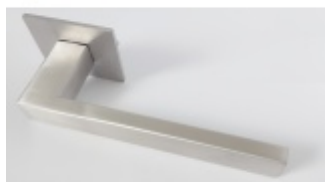

Produktový list

platný k 26. 4. 2026

luxusnikovani.cz
DELIVERED BY EFB

Súdmetall Dresden, plochá rozeta, magnet, nerez Klika/koule - levá, Cylindrická vložka

ID produktu: 24533

Dveřní kování s plochou rozetou upevněnou na magnet

Speciální konstrukce umožňuje montáž rozety na plochu nebo zafrézování do dveří. Můžete použít i jako kování se zapuštěnými rozetami.

Tloušťka rozety jen 3 mm.

Vhodné i pro objektové dveře s vysokým zatížením:

- Rozety se montují skrze dveře
- Klika je pevně spojená s konstrukcí rozety
- Integrovaná vratná pružina.

Kování je certifikováno dle EN 1906, 3. třída

WC zamykání je se čtyřhranem 8 mm. Kompatibilní zámek naleznete [zde](#).

V ceně kování je spojovací materiál pro tloušťku dveří v rozmezí 38-45 mm . Kování pro jinou tloušťku dveří lze také objednat je ale za příplatek cca 110,- Kč . Přesnou výši příplatku sdělíme po objednání .