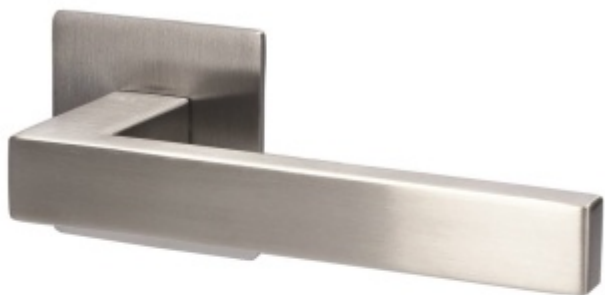

Produktový list

platný k 26. 4. 2026

luxusnikovani.cz
DELIVERED BY EFB

Súdmetall Dresden, plochá rozeta, magnet, nerez Klika/koule - levá, Cylindrická vložka

ID produktu: 24533

Dveřní kování s plochou rozetou upevněnou na magnet

Speciální konstrukce umožňuje montáž rozety na plochu nebo zafrézování do dveří. Můžete použít i jako kování se zapuštěnými rozetami.

Tloušťka rozety jen 3 mm.

Vhodné i pro objektové dveře s vysokým zatížením:

- Rozety se montují skrze dveře
- Klika je pevně spojená s konstrukcí rozety
- Integrovaná vratná pružina.

Kování je certifikováno dle EN 1906, 3. třída

WC zamykání je se čtyřhranem 8 mm. Kompatibilní zámek naleznete [zde](#).