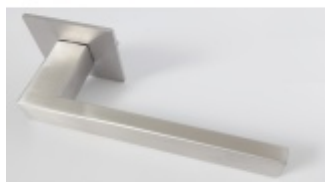

Produktový list

platný k 12. 10. 2025

luxusnikovani.cz
DELIVERED BY EFB

Südmetail Dresden, plochá rozeta, magnet, nerez klika / klika, Cylindrická vložka

ID produktu: 24534

Dveřní kování s plochou rozetou upevněnou na magnet

Speciální konstrukce umožňuje montáž rozety na plochu nebo zafrézování do dveří. Můžete použít i jako kování se zapuštěnými rozetami.

Tloušťka rozety jen 3 mm.

Vhodné i pro objektové dveře s vysokým zatížením:

- Rozety se montují skrze dveře
- Klika je pevně spojená s konstrukcí rozety
- Interegrovaná vratná pružina.

Kování je certifikováno dle EN 1906, 3. třída

WC zamykání je se čtyřhranem 8 mm. Kompatibilní zámek naleznete [zde](#).

V ceně kování je spojovací materiál pro tloušťku dveří v rozmezí 38-45 mm . Kování pro jinou tloušťku dveří lze také objednat je ale za příplatek cca 110,- Kč . Přesnou výši příplatku sdělíme po objednání .