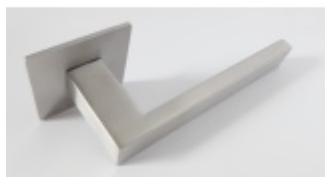

Produktový list

platný k 12. 10. 2025

luxusnikovani.cz
DELIVERED BY EFB

Südmetail Dresden, plochá rozeta, magnet, nerez klika / klika, Cylindrická vložka

ID produktu: 24534

Dveřní kování s plochou rozetou upevněnou na magnet

Speciální konstrukce umožňuje montáž rozety na plochu nebo zafrézování do dveří. Můžete použít i jako kování se zapuštěnými rozetami.

Tloušťka rozety jen 3 mm.

Vhodné i pro objektové dveře s vysokým zatížením:

- Rozety se montují skrze dveře
- Klika je pevně spojená s konstrukcí rozety
- Interegrovaná vratná pružina.

Kování je certifikováno dle EN 1906, 3. třída

WC zamykání je se čtyřhranem 8 mm. Kompatibilní zámek naleznete [zde](#).

V ceně kování je spojovací materiál pro tloušťku dveří v rozmezí 38-45 mm . Kování pro jinou tloušťku dveří lze také objednat je ale za příplatek cca 110,- Kč . Přesnou výši příplatku sdělíme po objednání .