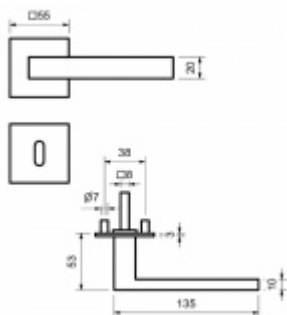

Produktový list

platný k 12. 10. 2025

luxusnikovani.cz
DELIVERED BY EFB

Südmetail Dresden, plochá rozeta, magnet, nerez klika / klika, Cylindrická vložka

ID produktu: 24534

Dveřní kování s plochou rozetou upevněnou na magnet

Speciální konstrukce umožňuje montáž rozety na plochu nebo zafrézování do dveří. Můžete použít i jako kování se zapuštěnými rozetami.

Tloušťka rozety jen 3 mm.

Vhodné i pro objektové dveře s vysokým zatížením:

- Rozety se montují skrze dveře
- Klika je pevně spojená s konstrukcí rozety
- Interegrovaná vratná pružina.

Kování je certifikováno dle EN 1906, 3. třída

WC zamykání je se čtyřhranem 8 mm. Kompatibilní zámek naleznete [zde](#).