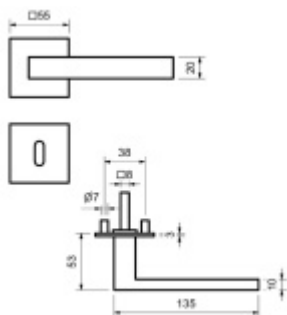

Produktový list

platný k 28. 4. 2026

luxusnikovani.cz
DELIVERED BY EFB

Südmetail Dresden, plochá rozeta, magnet, nerez klika / klika, Cylindrická vložka

ID produktu: 24534

Dveřní kování s plochou rozetou upevněnou na magnet

Speciální konstrukce umožňuje montáž rozety na plochu nebo zafrézování do dveří. Můžete použít i jako kování se zapuštěnými rozetami.

Tloušťka rozety jen 3 mm.

Vhodné i pro objektové dveře s vysokým zatížením:

- Rozety se montují skrze dveře
- Klika je pevně spojená s konstrukcí rozety
- Integrovaná vratná pružina.

Kování je certifikováno dle EN 1906, 3. třída

WC zamykání je se čtyřhranem 8 mm. Kompatibilní zámek naleznete [zde](#).