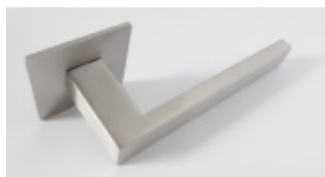

Produktový list

platný k 28. 4. 2026

luxusnikovani.cz
DELIVERED BY EFB

Südmetail Dresden, plochá rozeta, magnet, nerez klika / klika, Cylindrická vložka

ID produktu: 24534

Dveřní kování s plochou rozetou upevněnou na magnet

Speciální konstrukce umožňuje montáž rozety na plochu nebo zafrézování do dveří. Můžete použít i jako kování se zapuštěnými rozetami.

Tloušťka rozety jen 3 mm.

Vhodné i pro objektové dveře s vysokým zatížením:

- Rozety se montují skrze dveře
- Klika je pevně spojená s konstrukcí rozety
- Integrovaná vratná pružina.

Kování je certifikováno dle EN 1906, 3. třída

WC zamykání je se čtyřhranem 8 mm. Kompatibilní zámek naleznete [zde](#).

V ceně kování je spojovací materiál pro tloušťku dveří v rozmezí 38-45 mm . Kování pro jinou tloušťku dveří lze také objednat je ale za příplatek cca 110,- Kč . Přesnou výši příplatku sdělíme po objednání .