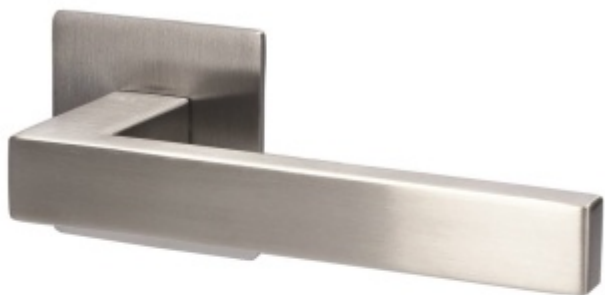

Produktový list

platný k 28. 4. 2026

luxusnikovani.cz
DELIVERED BY EFB

Südmetail Dresden, plochá rozeta, magnet, nerez klika / klika, Cylindrická vložka

ID produktu: 24534

Dveřní kování s plochou rozetou upevněnou na magnet

Speciální konstrukce umožňuje montáž rozety na plochu nebo zafrézování do dveří. Můžete použít i jako kování se zapuštěnými rozetami.

Tloušťka rozety jen 3 mm.

Vhodné i pro objektové dveře s vysokým zatížením:

- Rozety se montují skrze dveře
- Klika je pevně spojená s konstrukcí rozety
- Integrovaná vratná pružina.

Kování je certifikováno dle EN 1906, 3. třída

WC zamykání je se čtyřhranem 8 mm. Kompatibilní zámek naleznete [zde](#).