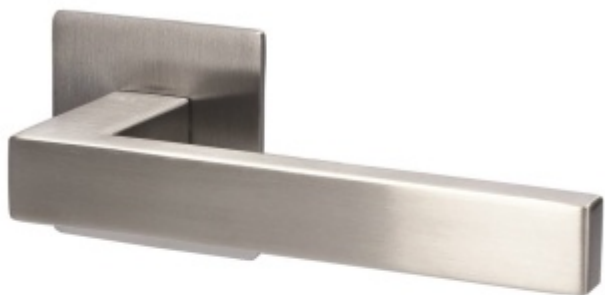

Produktový list

platný k 28. 4. 2026

luxusnikovani.cz
DELIVERED BY EFB

Súdmetall Dresden, plochá rozeta, magnet, nerez klika / klika, Obyčejný klíč

ID produktu: 24535

Dveřní kování s plochou rozetou upevněnou na magnet

Speciální konstrukce umožňuje montáž rozety na plochu nebo zafrézování do dveří. Můžete použít i jako kování se zapuštěnými rozetami.

Tloušťka rozety jen 3 mm.

Vhodné i pro objektové dveře s vysokým zatížením:

- Rozety se montují skrze dveře
- Klika je pevně spojená s konstrukcí rozety
- Integrovaná vratná pružina.

Kování je certifikováno dle EN 1906, 3. třída

WC zamykání je se čtyřhranem 8 mm. Kompatibilní zámek naleznete [zde](#).