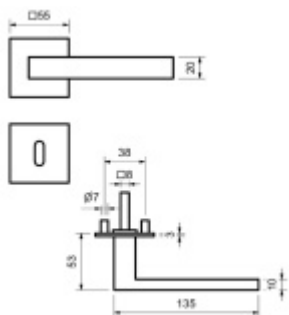

Produktový list

platný k 28. 4. 2026

luxusnikovani.cz
DELIVERED BY EFB