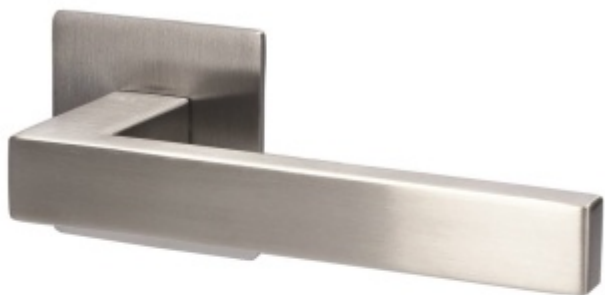

Produktový list

platný k 29. 4. 2026

luxusnikovani.cz
DELIVERED BY EFB

Súdmetall Dresden, plochá rozeta, magnet, nerez klika / klika, Obyčejný klíč

ID produktu: 24535

Dveřní kování s plochou rozetou upevněnou na magnet

Speciální konstrukce umožňuje montáž rozety na plochu nebo zafrézování do dveří. Můžete použít i jako kování se zapuštěnými rozetami.

Tloušťka rozety jen 3 mm.

Vhodné i pro objektové dveře s vysokým zatížením:

- Rozety se montují skrze dveře
- Klika je pevně spojená s konstrukcí rozety
- Integrovaná vratná pružina.

Kování je certifikováno dle EN 1906, 3. třída

WC zamykání je se čtyřhranem 8 mm. Kompatibilní zámek naleznete [zde](#).