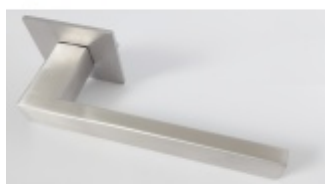

Produktový list

platný k 28. 4. 2026

luxusnikovani.cz
DELIVERED BY EFB

Súdmetall Dresden, plochá rozeta, magnet, nerez klika / klika, Obyčejný klíč

ID produktu: 24535

Dveřní kování s plochou rozetou upevněnou na magnet

Speciální konstrukce umožňuje montáž rozety na plochu nebo zafrézování do dveří. Můžete použít i jako kování se zapuštěnými rozetami.

Tloušťka rozety jen 3 mm.

Vhodné i pro objektové dveře s vysokým zatížením:

- Rozety se montují skrze dveře
- Klika je pevně spojená s konstrukcí rozety
- Integrovaná vratná pružina.

Kování je certifikováno dle EN 1906, 3. třída

WC zamykání je se čtyřhranem 8 mm. Kompatibilní zámek naleznete [zde](#).

V ceně kování je spojovací materiál pro tloušťku dveří v rozmezí 38-45 mm . Kování pro jinou tloušťku dveří lze také objednat je ale za příplatek cca 110,- Kč . Přesnou výši příplatku sdělíme po objednání .