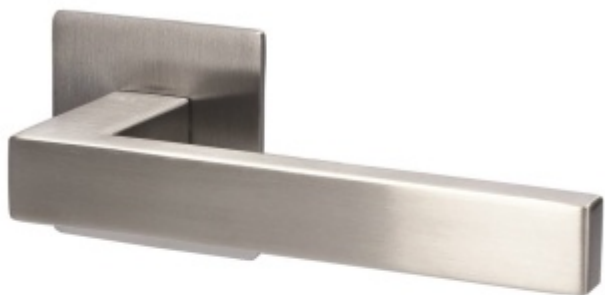

## Súdmetall Dresden, plochá rozeta, magnet, nerez klika / klika, Obyčejný klíč

ID produktu: 24535

Dveřní kování s plochou rozetou upevněnou na magnet

Speciální konstrukce umožňuje montáž rozety na plochu nebo zafrézování do dveří. Můžete použít i jako kování se zapuštěnými rozetami.

Tloušťka rozety jen 3 mm.

Vhodné i pro objektové dveře s vysokým zatížením:

- Rozety se montují skrze dveře
- Klika je pevně spojená s konstrukcí rozety
- Integrovaná vratná pružina.

Kování je certifikováno dle EN 1906, 3. třída