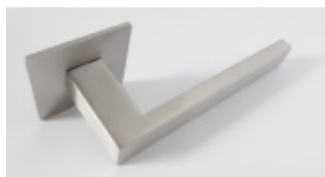

Produktový list

platný k 28. 4. 2026

luxusnikovani.cz
DELIVERED BY EFB

Súdmetall Dresden, plochá rozeta, magnet, nerez klika / klika, Obyčejný klíč

ID produktu: 24535

Dveřní kování s plochou rozetou upevněnou na magnet

Speciální konstrukce umožňuje montáž rozety na plochu nebo zafrézování do dveří. Můžete použít i jako kování se zapuštěnými rozetami.

Tloušťka rozety jen 3 mm.

Vhodné i pro objektové dveře s vysokým zatížením:

- Rozety se montují skrze dveře
- Klika je pevně spojená s konstrukcí rozety
- Integrovaná vratná pružina.

Kování je certifikováno dle EN 1906, 3. třída

WC zamykání je se čtyřhranem 8 mm. Kompatibilní zámek naleznete [zde](#).

V ceně kování je spojovací materiál pro tloušťku dveří v rozmezí 38-45 mm . Kování pro jinou tloušťku dveří lze také objednat je ale za příplatek cca 110,- Kč . Přesnou výši příplatku sdělíme po objednání .