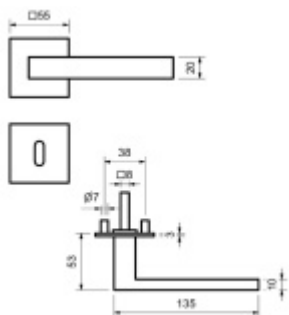

## Súdmetall Dresden, plochá rozeta, magnet, nerez klika / klika, Obyčejný klíč

ID produktu: 24535

Dveřní kování s plochou rozetou upevněnou na magnet

Speciální konstrukce umožňuje montáž rozety na plochu nebo zafrézování do dveří. Můžete použít i jako kování se zapuštěnými rozetami.

Tloušťka rozety jen 3 mm.

Vhodné i pro objektové dveře s vysokým zatížením:

- Rozety se montují skrze dveře
- Klika je pevně spojená s konstrukcí rozety
- Integrovaná vratná pružina.

Kování je certifikováno dle EN 1906, 3. třída

WC zamykání je se čtyřhranem 8 mm. Kompatibilní zámek naleznete [zde](#).

V ceně kování je spojovací materiál pro tloušťku dveří v rozmezí 38-45 mm . Kování pro jinou tloušťku dveří lze také objednat je ale za příplatek cca 110,- Kč . Přesnou výši příplatku sdělíme po objednání .