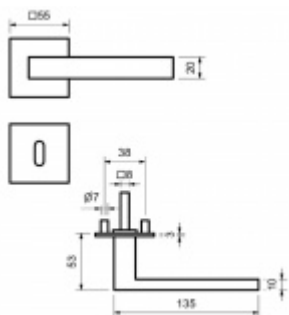

## Súdmetall Dresden, plochá rozeta, magnet, nerez klika / klika, WC uzamykání, čtyřhran 8 mm

ID produktu: 24536

Dveřní kování s plochou rozetou upevněnou na magnet

Speciální konstrukce umožňuje montáž rozety na plochu nebo zafrézování do dveří. Můžete použít i jako kování se zapuštěnými rozetami.

Tloušťka rozety jen 3 mm.

Vhodné i pro objektové dveře s vysokým zatížením:

- Rozety se montují skrze dveře
- Klika je pevně spojená s konstrukcí rozety
- Integrovaná vratná pružina.

Kování je certifikováno dle EN 1906, 3. třída

WC zamykání je se čtyřhranem 8 mm. Kompatibilní zámek naleznete [zde](#).

V ceně kování je spojovací materiál pro tloušťku dveří v rozmezí 38-45 mm . Kování pro jinou tloušťku dveří lze také objednat je ale za příplatek cca 110,- Kč . Přesnou výši příplatku sdělíme po objednání .