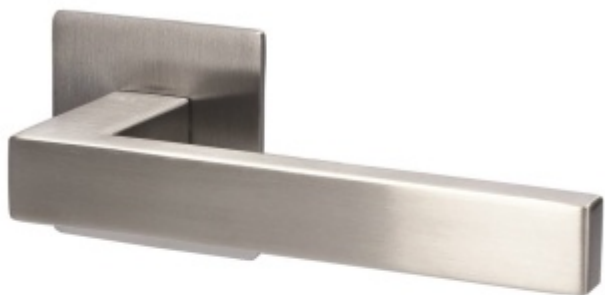

Produktový list

platný k 28. 4. 2026

luxusnikovani.cz
DELIVERED BY EFB

Südmetail Dresden, plochá rozeta, magnet, nerez klika / klika, WC uzamykání, čtyřhran 8 mm

ID produktu: 24536

Dveřní kování s plochou rozetou upevněnou na magnet

Speciální konstrukce umožňuje montáž rozety na plochu nebo zafrézování do dveří. Můžete použít i jako kování se zapuštěnými rozetami.

Tloušťka rozety jen 3 mm.

Vhodné i pro objektové dveře s vysokým zatížením:

- Rozety se montují skrze dveře
- Klika je pevně spojená s konstrukcí rozety
- Intergrovaná vratná pružina.

Kování je certifikováno dle EN 1906, 3. třída

WC zamykání je se čtyřhranem 8 mm. Kompatibilní zámek naleznete [zde](#).