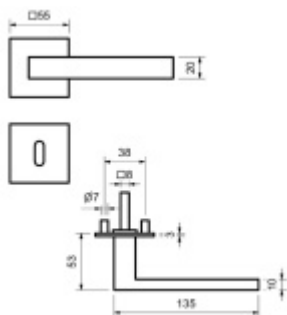

Produktový list

platný k 28. 4. 2026

luxusnikovani.cz
DELIVERED BY EFB

Südmetail Dresden, plochá rozeta, magnet, nerez klika / klika, WC uzamykání, čtyřhran 8 mm

ID produktu: 24536

Dveřní kování s plochou rozetou upevněnou na magnet

Speciální konstrukce umožňuje montáž rozety na plochu nebo zafrézování do dveří. Můžete použít i jako kování se zapuštěnými rozetami.

Tloušťka rozety jen 3 mm.

Vhodné i pro objektové dveře s vysokým zatížením:

- Rozety se montují skrze dveře
- Klika je pevně spojená s konstrukcí rozety
- Intergrovaná vratná pružina.

Kování je certifikováno dle EN 1906, 3. třída

WC zamykání je se čtyřhranem 8 mm. Kompatibilní zámek naleznete [zde](#).