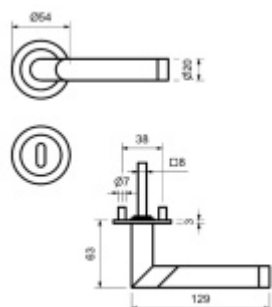

Südmetal Trier-R, plochá rozeta, magnet, nerez

Dveřní kování s plochou rozetou upevněnou na magnet

Speciální konstrukce umožňuje montáž rozety na plochu nebo zafrézování do dveří. Můžete použít i jako kování se zapuštěnými rozetami.

Tloušťka rozety jen 3 mm.

Vhodné i pro objektové dveře s vysokým zatížením:

- Rozety se montují skrze dveře
- Klika je pevně spojená s konstrukcí rozety
- Integrovaná vratná pružina.

Kování je certifikováno dle EN 1906, 3. třída

WC zamykání je se čtyřhranem 8 mm. Kompatibilní zámek naleznete [zde](#).

V ceně kování je spojovací materiál pro tloušťku dveří v rozmezí 38-45 mm . Kování pro jinou tloušťku dveří lze také objednat je ale za příplatek cca 110,- Kč . Přesnou výši příplatku sdělíme po objednání .

[Südmetail Trier-R, plochá rozeta, magnet, nerez](#)
[klika / klika, Obvyčejný klíč](#)

DETAIL

5 pracovních dní **1 348 Kč bez DPH**
1 631,08 Kč s DPH

[Südmetail Trier-R, plochá rozeta, magnet, nerez](#)
[klika / klika, WC uzamykání, čtyřhran 8 mm](#)