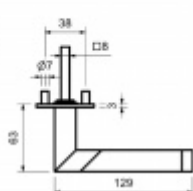

Südmetail Trier-R, plochá rozeta, magnet, nerez

Dveřní kování s plochou rozetou upevněnou na magnet

Speciální konstrukce umožňuje montáž rozety na plochu nebo zafrézování do dveří. Můžete použít i jako kování se zapuštěnými rozetami.

Tloušťka rozety jen 3 mm.

Vhodné i pro objektové dveře s vysokým zatížením:

- Rozety se montují skrze dveře
- Klika je pevně spojená s konstrukcí rozety
- Integrovaná vratná pružina.

Kování je certifikováno dle EN 1906, 3. třída

WC zamykání je se čtyřhranem 8 mm. Kompatibilní zámek naleznete [zde](#).

V ceně kování je spojovací materiál pro tloušťku dveří v rozmezí 38-45 mm . Kování pro jinou tloušťku dveří lze také objednat je ale za příplatek cca 110,- Kč . Přesnou výši příplatku sdělíme po objednání .