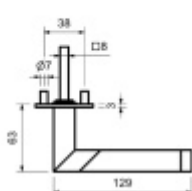

Südmetal Trier-R, plochá rozeta, magnet, nerez

Dveřní kování s plochou rozetou upevněnou na magnet

Speciální konstrukce umožňuje montáž rozety na plochu nebo zafrézování do dveří. Můžete použít i jako kování se zapuštěnými rozetami.

Tloušťka rozety jen 3 mm.

Vhodné i pro objektové dveře s vysokým zatížením:

- Rozety se montují skrze dveře
- Klika je pevně spojená s konstrukcí rozety
- Integrovaná vratná pružina.

Kování je certifikováno dle EN 1906, 3. třída

WC zamykání je se čtyřhranem 8 mm. Kompatibilní zámek naleznete [zde](#).

V ceně kování je spojovací materiál pro tloušťku dveří v rozmezí 38-45 mm . Kování pro jinou tloušťku dveří lze také objednat je ale za příplatek cca 110,- Kč . Přesnou výši příplatku sdělíme po objednání .