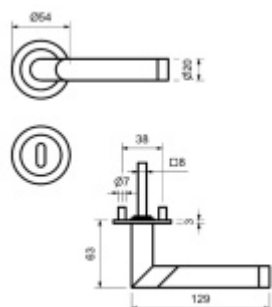

## Südmetail Trier-R, plochá rozeta, magnet, nerez

Dveřní kování s plochou rozetou upevněnou na magnet

Speciální konstrukce umožňuje montáž rozety na plochu nebo zafrézování do dveří. Můžete použít i jako kování se zapuštěnými rozetami.

Tloušťka rozety jen 3 mm.

Vhodné i pro objektové dveře s vysokým zatížením:

- Rozety se montují skrze dveře
- Klika je pevně spojená s konstrukcí rozety
- Integrovaná vratná pružina.

Kování je certifikováno dle EN 1906, 3. třída

WC zamykání je se čtyřhranem 8 mm. Kompatibilní zámek naleznete [zde](#).

V ceně kování je spojovací materiál pro tloušťku dveří v rozmezí 38-45 mm . Kování pro jinou tloušťku dveří lze také objednat je ale za příplatek cca 110,- Kč . Přesnou výši příplatku sdělíme po objednání .

## Klika/koule - levá

[Südmetail Trier-R, plochá rozeta, magnet, nerez](#)  
[Klika/koule - levá, Cylindrická vložka](#)

DETAIL

5 pracovních dní **75,43 € bez DPH**  
91,27 € s DPH