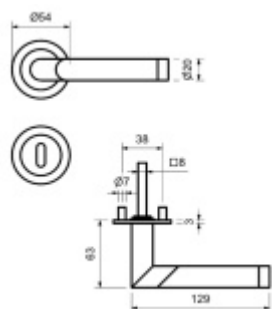

Südmetail Trier-R, plochá rozeta, magnet, nerez klika / klika, WC uzamykání, čtyřhran 8 mm

ID produktu: 24538

Dveřní kování s plochou rozetou upevněnou na magnet

Speciální konstrukce umožňuje montáž rozety na plochu nebo zafrézování do dveří. Můžete použít i jako kování se zapuštěnými rozetami.

Tloušťka rozety jen 3 mm.

Vhodné i pro objektové dveře s vysokým zatížením:

- Rozety se montují skrze dveře
- Klika je pevně spojená s konstrukcí rozety
- Integrovaná vratná pružina.

Kování je certifikováno dle EN 1906, 3. třída

WC zamykání je se čtyřhranem 8 mm. Kompatibilní zámek naleznete [zde](#).

V ceně kování je spojovací materiál pro tloušťku dveří v rozmezí 38-45 mm . Kování pro jinou tloušťku dveří lze také objednat je ale za příplatek cca 110,- Kč . Přesnou výši příplatku sdělíme po objednání .