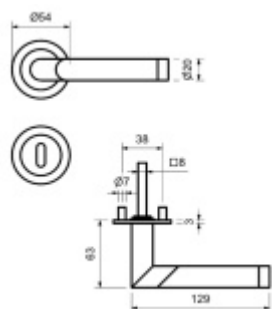

## Südmetal Trier-R, plochá rozeta, magnet, nerez klika / klika, Obyčejný klíč

ID produktu: 24539

Dveřní kování s plochou rozetou upevněnou na magnet

Speciální konstrukce umožňuje montáž rozety na plochu nebo zafrézování do dveří. Můžete použít i jako kování se zapuštěnými rozetami.

Tloušťka rozety jen 3 mm.

Vhodné i pro objektové dveře s vysokým zatížením:

- Rozety se montují skrze dveře
- Klika je pevně spojená s konstrukcí rozety
- Integrovaná vratná pružina.

Kování je certifikováno dle EN 1906, 3. třída

WC zamykání je se čtyřhranem 8 mm. Kompatibilní zámek naleznete [zde](#).

V ceně kování je spojovací materiál pro tloušťku dveří v rozmezí 38-45 mm . Kování pro jinou tloušťku dveří lze také objednat je ale za příplatek cca 110,- Kč . Přesnou výši příplatku sdělíme po objednání .