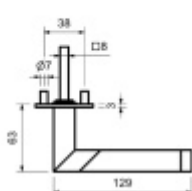

Tloušťka rozety jen 3 mm.

Vhodné i pro objektové dveře s vysokým zatížením:

- Rozety se montují skrze dveře
- Klika je pevně spojená s konstrukcí rozety
- Integrovaná vratná pružina.

Kování je certifikováno dle EN 1906, 3. třída

WC zamykání je se čtyřhranem 8 mm. Kompatibilní zámek najdete [zde](#).

V ceně kování je spojovací materiál pro tloušťku dveří v rozmezí 38-45 mm . Kování pro jinou tloušťku dveří lze také objednat je ale za příplatek cca 110,- Kč . Přesnou výši příplatku sdělíme po objednání .