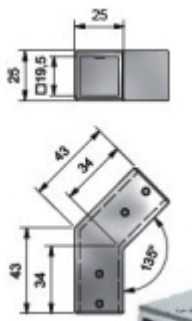

Produktový list

platný k 23. 5. 2026

luxusnikovani.cz
DELIVERED BY EFB

Rohový spojovací úchyt SQUARE 135°

ID produktu: 2454

PLU: 52.07.0640

Rohový spojovací element pro tyč Square, úhel 135°

Leštěný chrom