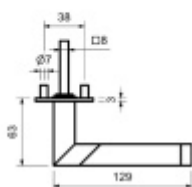

Südmetail Trier-R, plochá rozeta, magnet, nerez Klika/koule - levá, Cylindrická vložka

ID produktu: 24541

Dveřní kování s plochou rozetou upevněnou na magnet

Speciální konstrukce umožňuje montáž rozety na plochu nebo zafrézování do dveří. Můžete použít i jako kování se zapuštěnými rozetami.

Tloušťka rozety jen 3 mm.

Vhodné i pro objektové dveře s vysokým zatížením:

- Rozety se montují skrze dveře
- Klika je pevně spojená s konstrukcí rozety
- Integrovaná vratná pružina.

Kování je certifikováno dle EN 1906, 3. třída

WC zamykání je se čtyřhranem 8 mm. Kompatibilní zámek naleznete [zde](#).

V ceně kování je spojovací materiál pro tloušťku dveří v rozmezí 38-45 mm . Kování pro jinou tloušťku dveří lze také objednat je ale za příplatek cca 110,- Kč . Přesnou výši příplatku sdělíme po objednání .