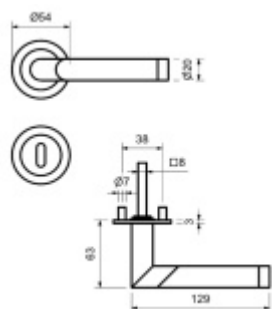

## Südmetail Trier-R, plochá rozeta, magnet, nerez Klika/koule - levá, Cylindrická vložka

ID produktu: 24541

Dveřní kování s plochou rozetou upevněnou na magnet

Speciální konstrukce umožňuje montáž rozety na plochu nebo zafrézování do dveří. Můžete použít i jako kování se zapuštěnými rozetami.

Tloušťka rozety jen 3 mm.

Vhodné i pro objektové dveře s vysokým zatížením:

- Rozety se montují skrze dveře
- Klika je pevně spojená s konstrukcí rozety
- Integrovaná vratná pružina.

Kování je certifikováno dle EN 1906, 3. třída

WC zamykání je se čtyřhranem 8 mm. Kompatibilní zámek naleznete [zde](#).

V ceně kování je spojovací materiál pro tloušťku dveří v rozmezí 38-45 mm . Kování pro jinou tloušťku dveří lze také objednat je ale za příplatek cca 110,- Kč . Přesnou výši příplatku sdělíme po objednání .