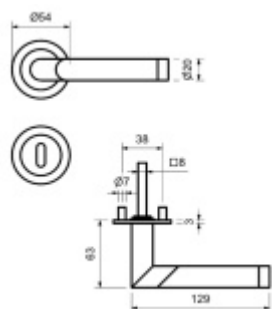

Südmetail Trier-R, plochá rozeta, magnet, nerez Klika/koule - pravá, Cylindrická vložka

ID produktu: 24542

Dveřní kování s plochou rozetou upevněnou na magnet

Speciální konstrukce umožňuje montáž rozety na plochu nebo zafrézování do dveří. Můžete použít i jako kování se zapuštěnými rozetami.

Tloušťka rozety jen 3 mm.

Vhodné i pro objektové dveře s vysokým zatížením:

- Rozety se montují skrze dveře
- Klika je pevně spojená s konstrukcí rozety
- Integrovaná vratná pružina.

Kování je certifikováno dle EN 1906, 3. třída

WC zamykání je se čtyřhranem 8 mm. Kompatibilní zámek naleznete [zde](#).

V ceně kování je spojovací materiál pro tloušťku dveří v rozmezí 38-45 mm . Kování pro jinou tloušťku dveří lze také objednat je ale za příplatek cca 110,- Kč . Přesnou výši příplatku sdělíme po objednání .