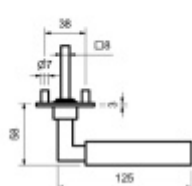

Südmetail Hamburg-R, plochá rozeta, magnet, nerez

Dveřní kování s plochou rozetou upevněnou na magnet

Speciální konstrukce umožňuje montáž rozety na plochu nebo zafrézování do dveří. Můžete použít i jako kování se zapuštěnými rozetami.

Tloušťka rozety jen 3 mm.

Vhodné i pro objektové dveře s vysokým zatížením:

- Rozety se montují skrze dveře
- Klika je pevně spojená s konstrukcí rozety
- Integrovaná vratná pružina.

Kování je certifikováno dle EN 1906, 3. třída

WC zamykání je se čtyřhranem 8 mm. Kompatibilní zámek naleznete [zde](#).

V ceně kování je spojovací materiál pro tloušťku dveří v rozmezí 38-45 mm . Kování pro jinou tloušťku dveří lze také objednat je ale za příplatek cca 110,- Kč . Přesnou výši příplatku sdělíme po objednání .

DETAIL

5 pracovních dní **1 398 Kč bez DPH**
1 691,58 Kč s DPH

[Südmetail Hamburg-R, plochá rozeta, magnet, nerez klika / klika, WC uzamykání, čtyřhran 8 mm](#)

DETAIL

5 pracovních dní **1 648 Kč bez DPH**
1 994,08 Kč s DPH