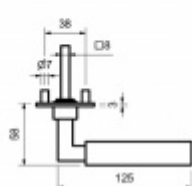

## Südmetall Hamburg-R, plochá rozeta, magnet, nerez

Dveřní kování s plochou rozetou upevněnou na magnet

Speciální konstrukce umožňuje montáž rozety na plochu nebo zafrézování do dveří. Můžete použít i jako kování se zapuštěnými rozetami.

Tloušťka rozety jen 3 mm.

Vhodné i pro objektové dveře s vysokým zatížením:

- Rozety se montují skrze dveře
- Klika je pevně spojená s konstrukcí rozety
- Integrovaná vratná pružina.

Kování je certifikováno dle EN 1906, 3. třída

WC zamykání je se čtyřhranem 8 mm. Kompatibilní zámek naleznete [zde](#).

V ceně kování je spojovací materiál pro tloušťku dveří v rozmezí 38-45 mm . Kování pro jinou tloušťku dveří lze také objednat je ale za příplatek cca 110,- Kč . Přesnou výši příplatku sdělíme po objednání .

DETAIL

5 pracovních dní **1 426 Kč bez DPH**  
1 725,46 Kč s DPH

[Südmetail Hamburg-R, plochá rozeta, magnet, nerez  
klika / klika, WC uzamykání, čtyřhran 8 mm](#)

DETAIL

5 pracovních dní **1 681 Kč bez DPH**  
2 034,01 Kč s DPH