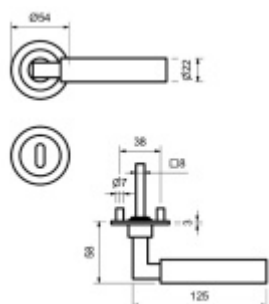

Südmetail Hamburg-R, plochá rozeta, magnet, nerez

Dveřní kování s plochou rozetou upevněnou na magnet

Speciální konstrukce umožňuje montáž rozety na plochu nebo zafrézování do dveří. Můžete použít i jako kování se zapuštěnými rozetami.

Tloušťka rozety jen 3 mm.

Vhodné i pro objektové dveře s vysokým zatížením:

- Rozety se montují skrze dveře
- Klika je pevně spojená s konstrukcí rozety
- Integrovaná vratná pružina.

Kování je certifikováno dle EN 1906, 3. třída

WC zamykání je se čtyřhranem 8 mm. Kompatibilní zámek naleznete [zde](#).

V ceně kování je spojovací materiál pro tloušťku dveří v rozmezí 38-45 mm . Kování pro jinou tloušťku dveří lze také objednat je ale za příplatek cca 110,- Kč . Přesnou výši příplatku sdělíme po objednání .

DETAIL

5 pracovních dní **57,06 € bez DPH**
69,04 € s DPH

[Südmetail Hamburg-R, plochá rozeta, magnet, nerez klika / klika, WC uzamykání, čtyřhran 8 mm](#)

DETAIL

5 pracovních dní **67,27 € bez DPH**
81,39 € s DPH