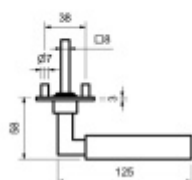

Südmetail Hamburg-R, plochá rozeta, magnet, nerez

Dveřní kování s plochou rozetou upevněnou na magnet

Speciální konstrukce umožňuje montáž rozety na plochu nebo zafrézování do dveří. Můžete použít i jako kování se zapuštěnými rozetami.

Tloušťka rozety jen 3 mm.

Vhodné i pro objektové dveře s vysokým zatížením:

- Rozety se montují skrze dveře
- Klika je pevně spojená s konstrukcí rozety
- Integrovaná vratná pružina.

Kování je certifikováno dle EN 1906, 3. třída

WC zamykání je se čtyřhranem 8 mm. Kompatibilní zámek naleznete [zde](#).

V ceně kování je spojovací materiál pro tloušťku dveří v rozmezí 38-45 mm . Kování pro jinou tloušťku dveří lze také objednat je ale za příplatek cca 110,- Kč . Přesnou výši příplatku sdělíme po objednání .

DETAIL

5 pracovních dní **57,06 € bez DPH**
69,04 € s DPH

[Südmetail Hamburg-R, plochá rozeta, magnet, nerez klika / klika, WC uzamykání, čtyřhran 8 mm](#)

DETAIL

5 pracovních dní **67,27 € bez DPH**
81,39 € s DPH