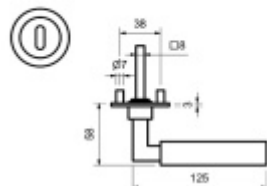

## Südmetail Hamburg-R, plochá rozeta, magnet, nerez klika / klika, Cylindrická vložka

ID produktu: 24546

Dveřní kování s plochou rozetou upevněnou na magnet

Speciální konstrukce umožňuje montáž rozety na plochu nebo zafrézování do dveří. Můžete použít i jako kování se zapuštěnými rozetami.

Tloušťka rozety jen 3 mm.

Vhodné i pro objektové dveře s vysokým zatížením:

- Rozety se montují skrze dveře
- Klika je pevně spojená s konstrukcí rozety
- Integrovaná vratná pružina.

Kování je certifikováno dle EN 1906, 3. třída

WC zamykání je se čtyřhranem 8 mm. Kompatibilní zámek naleznete [zde](#).

V ceně kování je spojovací materiál pro tloušťku dveří v rozmezí 38-45 mm . Kování pro jinou tloušťku dveří lze také objednat je ale za příplatek cca 110,- Kč . Přesnou výši příplatku sdělíme po objednání .