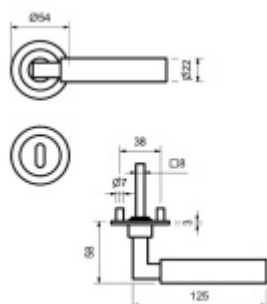

Südmetail Hamburg-R, plochá rozeta, magnet, nerez klika / klika, Cylindrická vložka

ID produktu: 24546

Dveřní kování s plochou rozetou upevněnou na magnet

Speciální konstrukce umožňuje montáž rozety na plochu nebo zafrézování do dveří. Můžete použít i jako kování se zapuštěnými rozetami.

Tloušťka rozety jen 3 mm.

Vhodné i pro objektové dveře s vysokým zatížením:

- Rozety se montují skrze dveře
- Klika je pevně spojená s konstrukcí rozety
- Integrovaná vratná pružina.

Kování je certifikováno dle EN 1906, 3. třída

WC zamykání je se čtyřhranem 8 mm. Kompatibilní zámek naleznete [zde](#).

V ceně kování je spojovací materiál pro tloušťku dveří v rozmezí 38-45 mm . Kování pro jinou tloušťku dveří lze také objednat je ale za příplatek cca 110,- Kč . Přesnou výši příplatku sdělíme po objednání .