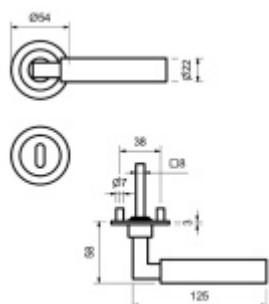

Produktový list

platný k 29. 4. 2026

luxusnikovani.cz
DELIVERED BY EFB

Südmetail Hamburg-R, plochá rozeta, magnet, nerez klika / klika, Obyčejný klíč

ID produktu: 24547

Dveřní kování s plochou rozetou upevněnou na magnet

Speciální konstrukce umožňuje montáž rozety na plochu nebo zafrézování do dveří. Můžete použít i jako kování se zapuštěnými rozetami.

Tloušťka rozety jen 3 mm.

Vhodné i pro objektové dveře s vysokým zatížením:

- Rozety se montují skrze dveře
- Klika je pevně spojená s konstrukcí rozety
- Integrovaná vratná pružina.

Kování je certifikováno dle EN 1906, 3. třída

WC zamykání je se čtyřhranem 8 mm. Kompatibilní zámek najdete [zde](#).

V ceně kování je spojovací materiál pro tloušťku dveří v rozmezí 38-45 mm . Kování pro jinou tloušťku dveří lze také objednat je ale za příplatek cca 110,- Kč . Přesnou výši příplatku sdělíme po objednání .