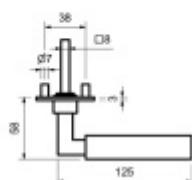

Südmetail Hamburg-R, plochá rozeta, magnet, nerez klika / klika, Obyčejný klíč

ID produktu: 24547

Dveřní kování s plochou rozetou upevněnou na magnet

Speciální konstrukce umožňuje montáž rozety na plochu nebo zafrézování do dveří. Můžete použít i jako kování se zapuštěnými rozetami.

Tloušťka rozety jen 3 mm.

Vhodné i pro objektové dveře s vysokým zatížením:

- Rozety se montují skrze dveře
- Klika je pevně spojená s konstrukcí rozety
- Integrovaná vratná pružina.

Kování je certifikováno dle EN 1906, 3. třída

WC zamykání je se čtyřhranem 8 mm. Kompatibilní zámek naleznete [zde](#).

V ceně kování je spojovací materiál pro tloušťku dveří v rozmezí 38-45 mm . Kování pro jinou tloušťku dveří lze také objednat je ale za příplatek cca 110,- Kč . Přesnou výši příplatku sdělíme po objednání .