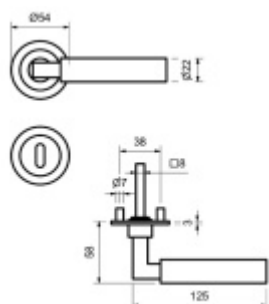

Produktový list

platný k 24. 4. 2026

luxusnikovani.cz
DELIVERED BY EFB

Südmetail Hamburg-R, plochá rozeta, magnet, nerez klika / klika, WC uzamykání, čtyřhran 8 mm

ID produktu: 24548

Dveřní kování s plochou rozetou upevněnou na magnet

Speciální konstrukce umožňuje montáž rozety na plochu nebo zafrézování do dveří. Můžete použít i jako kování se zapuštěnými rozetami.

Tloušťka rozety jen 3 mm.

Vhodné i pro objektové dveře s vysokým zatížením:

- Rozety se montují skrze dveře
- Klika je pevně spojená s konstrukcí rozety
- Integrovaná vratná pružina.

Kování je certifikováno dle EN 1906, 3. třída

WC zamykání je se čtyřhranem 8 mm. Kompatibilní zámek naleznete [zde](#).

V ceně kování je spojovací materiál pro tloušťku dveří v rozmezí 38-45 mm . Kování pro jinou tloušťku dveří lze také objednat je ale za příplatek cca 110,- Kč . Přesnou výši příplatku sdělíme po objednání .