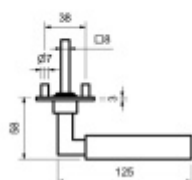

Südmetail Hamburg-R, plochá rozeta, magnet, nerez klika / klika, WC uzamykání, čtyřhran 8 mm

ID produktu: 24548

Dveřní kování s plochou rozetou upevněnou na magnet

Speciální konstrukce umožňuje montáž rozety na plochu nebo zafrézování do dveří. Můžete použít i jako kování se zapuštěnými rozetami.

Tloušťka rozety jen 3 mm.

Vhodné i pro objektové dveře s vysokým zatížením:

- Rozety se montují skrze dveře
- Klika je pevně spojená s konstrukcí rozety
- Integrovaná vratná pružina.

Kování je certifikováno dle EN 1906, 3. třída

WC zamykání je se čtyřhranem 8 mm. Kompatibilní zámek naleznete [zde](#).

V ceně kování je spojovací materiál pro tloušťku dveří v rozmezí 38-45 mm . Kování pro jinou tloušťku dveří lze také objednat je ale za příplatek cca 110,- Kč . Přesnou výši příplatku sdělíme po objednání .