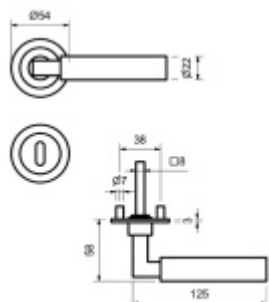

Südmetail Hamburg-R, plochá rozeta, magnet, nerez klika / klika, WC uzamykání, čtyřhran 8 mm

ID produktu: 24548

Dveřní kování s plochou rozetou upevněnou na magnet

Speciální konstrukce umožňuje montáž rozety na plochu nebo zafrézování do dveří. Můžete použít i jako kování se zapuštěnými rozetami.

Tloušťka rozety jen 3 mm.

Vhodné i pro objektové dveře s vysokým zatížením:

- Rozety se montují skrze dveře
- Klika je pevně spojená s konstrukcí rozety
- Integrovaná vratná pružina.

Kování je certifikováno dle EN 1906, 3. třída

WC zamykání je se čtyřhranem 8 mm. Kompatibilní zámek naleznete [zde](#).

V ceně kování je spojovací materiál pro tloušťku dveří v rozmezí 38-45 mm . Kování pro jinou tloušťku dveří lze také objednat je ale za příplatek cca 110,- Kč . Přesnou výši příplatku sdělíme po objednání .