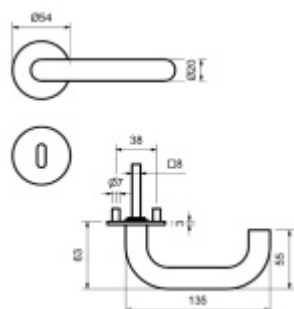

## Südmetail Jena-R, plochá rozeta, magnet, nerez

Dveřní kování s plochou rozetou upevněnou na magnet

Speciální konstrukce umožňuje montáž rozety na plochu nebo zafrézování do dveří. Můžete použít i jako kování se zapuštěnými rozetami.

Tloušťka rozety jen 3 mm.

Vhodné i pro objektové dveře s vysokým zatížením:

- Rozety se montují skrze dveře
- Klika je pevně spojená s konstrukcí rozety
- Integrovaná vratná pružina.

Kování je certifikováno dle EN 1906, 3. třída

WC zamykání je se čtyřhranem 8 mm. Kompatibilní zámek naleznete [zde](#).

V ceně kování je spojovací materiál pro tloušťku dveří v rozmezí 38-45 mm . Kování pro jinou tloušťku dveří lze také objednat je ale za příplatek cca 110,- Kč . Přesnou výši příplatku sdělíme po objednání .

## Klika/koule - levá

[Südmetail Jena-R, plochá rozeta, magnet, nerez](#)  
[Klika/koule - levá, Cylindrická vložka](#)

DETAIL

5 pracovních dní **1 648 Kč bez DPH**  
1 994,08 Kč s DPH