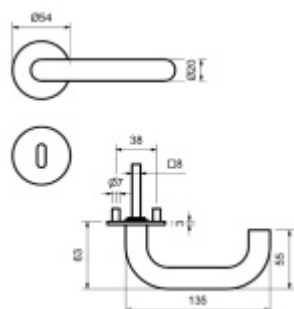

## Südmetall Jena-R, plochá rozeta, magnet, nerez

Dveřní kování s plochou rozetou upevněnou na magnet

Speciální konstrukce umožňuje montáž rozety na plochu nebo zafrézování do dveří. Můžete použít i jako kování se zapuštěnými rozetami.

Tloušťka rozety jen 3 mm.

Vhodné i pro objektové dveře s vysokým zatížením:

- Rozety se montují skrze dveře
- Klika je pevně spojená s konstrukcí rozety
- Integrovaná vratná pružina.

Kování je certifikováno dle EN 1906, 3. třída

WC zamykání je se čtyřhranem 8 mm. Kompatibilní zámek naleznete [zde](#).

V ceně kování je spojovací materiál pro tloušťku dveří v rozmezí 38-45 mm . Kování pro jinou tloušťku dveří lze také objednat je ale za příplatek cca 110,- Kč . Přesnou výši příplatku sdělíme po objednání .