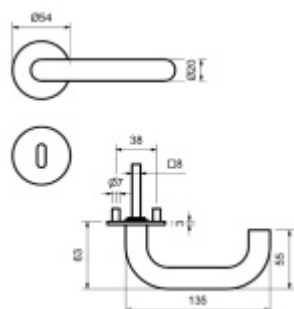

Dveřní kování s plochou rozetou upevněnou na magnet

Speciální konstrukce umožňuje montáž rozety na plochu nebo zafrézování do dveří. Můžete použít i jako kování se zapuštěnými rozetami.

Tloušťka rozety jen 3 mm.

Vhodné i pro objektové dveře s vysokým zatížením:

- Rozety se montují skrze dveře
- Klika je pevně spojená s konstrukcí rozety
- Integrovaná vratná pružina.

Kování je certifikováno dle EN 1906, 3. třída

WC zamykání je se čtyřhranem 8 mm. Kompatibilní zámek naleznete [zde](#).

V ceně kování je spojovací materiál pro tloušťku dveří v rozmezí 38-45 mm . Kování pro jinou tloušťku dveří lze také objednat je ale za příplatek cca 110,- Kč . Přesnou výši příplatku sdělíme po objednání .