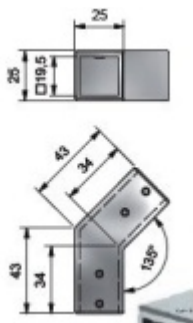

Produktový list

platný k 28. 4. 2026

luxusnikovani.cz
DELIVERED BY EFB

Rohový spojovací úchyt SQUARE 135°

ID produktu: 2454

PLU: 52.07.0640

Rohový spojovací element pro tyč Square, úhel 135°

Leštěný chrom