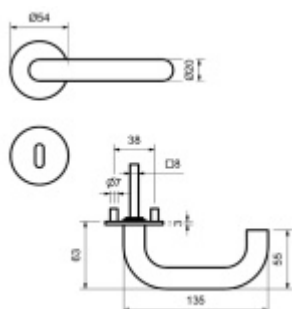

## Südmetall Jena-R, plochá rozeta, magnet, nerez klika / klika, WC uzamykání, čtyřhran 8 mm

ID produktu: 24550

Dveřní kování s plochou rozetou upevněnou na magnet

Speciální konstrukce umožňuje montáž rozety na plochu nebo zafrézování do dveří. Můžete použít i jako kování se zapuštěnými rozetami.

Tloušťka rozety jen 3 mm.

Vhodné i pro objektové dveře s vysokým zatížením:

- Rozety se montují skrze dveře
- Klika je pevně spojená s konstrukcí rozety
- Integrovaná vratná pružina.

Kování je certifikováno dle EN 1906, 3. třída

WC zamykání je se čtyřhranem 8 mm. Kompatibilní zámek naleznete [zde](#).

V ceně kování je spojovací materiál pro tloušťku dveří v rozmezí 38-45 mm . Kování pro jinou tloušťku dveří lze také objednat je ale za příplatek cca 110,- Kč . Přesnou výši příplatku sdělíme po objednání .