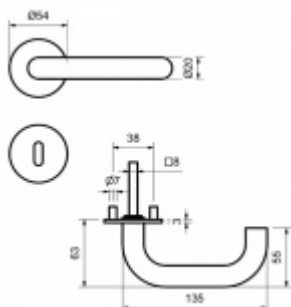

Produktový list

platný k 12. 10. 2025

luxusnikovani.cz
DELIVERED BY EFB

Südmetall Jena-R, plochá rozeta, magnet, nerez klika / klika, Obyčejný klíč

ID produktu: 24551

Dveřní kování s plochou rozetou upevněnou na magnet

Speciální konstrukce umožňuje montáž rozety na plochu nebo zafrézování do dveří. Můžete použít i jako kování se zapuštěnými rozetami.

Tloušťka rozety jen 3 mm.

Vhodné i pro objektové dveře s vysokým zatížením:

- Rozety se montují skrze dveře
- Klika je pevně spojená s konstrukcí rozety
- Integrovaná vratná pružina.

Kování je certifikováno dle EN 1906, 3. třída

WC zamykání je se čtyřhranem 8 mm. Kompatibilní zámek najdete [zde](#).

V ceně kování je spojovací materiál pro tloušťku dveří v rozmezí 38-45 mm . Kování pro jinou tloušťku dveří lze také objednat je ale za příplatek cca 110,- Kč . Přesnou výši příplatku sdělíme po objednání .