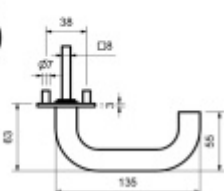

Produktový list

platný k 30. 4. 2026

luxusnikovani.cz
DELIVERED BY EFB

Südmetail Jena-R, plochá rozeta, magnet, nerez klika / klika, Obyčejný klíč

ID produktu: 24551

Dveřní kování s plochou rozetou upevněnou na magnet

Speciální konstrukce umožňuje montáž rozety na plochu nebo zafrézování do dveří. Můžete použít i jako kování se zapuštěnými rozetami.

Tloušťka rozety jen 3 mm.

Vhodné i pro objektové dveře s vysokým zatížením:

- Rozety se montují skrze dveře
- Klika je pevně spojená s konstrukcí rozety
- Integrovaná vratná pružina.

Kování je certifikováno dle EN 1906, 3. třída

WC zamykání je se čtyřhranem 8 mm. Kompatibilní zámek najdete [zde](#).

V ceně kování je spojovací materiál pro tloušťku dveří v rozmezí 38-45 mm . Kování pro jinou tloušťku dveří lze také objednat je ale za příplatek cca 110,- Kč . Přesnou výši příplatku sdělíme po objednání .