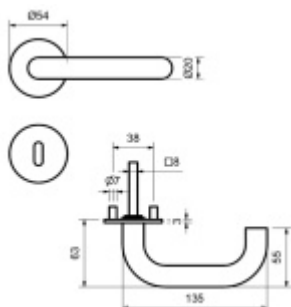

Produktový list

platný k 25. 4. 2026

luxusnikovani.cz
DELIVERED BY EFB

Südmetal Jena-R, plochá rozeta, magnet, nerez klika / klika, Obyčejný klíč

ID produktu: 24551

Dveřní kování s plochou rozetou upevněnou na magnet

Speciální konstrukce umožňuje montáž rozety na plochu nebo zafrézování do dveří. Můžete použít i jako kování se zapuštěnými rozetami.

Tloušťka rozety jen 3 mm.

Vhodné i pro objektové dveře s vysokým zatížením:

- Rozety se montují skrze dveře
- Klika je pevně spojená s konstrukcí rozety
- Integrovaná vratná pružina.

Kování je certifikováno dle EN 1906, 3. třída

WC zamykání je se čtyřhranem 8 mm. Kompatibilní zámek naleznete [zde](#).

V ceně kování je spojovací materiál pro tloušťku dveří v rozmezí 38-45 mm . Kování pro jinou tloušťku dveří lze také objednat je ale za příplatek cca 110,- Kč . Přesnou výši příplatku sdělíme po objednání .