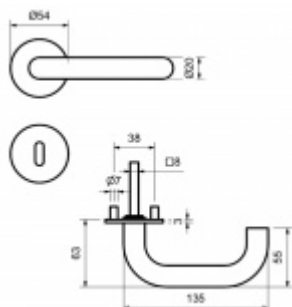

Südmetall Jena-R, plochá rozeta, magnet, nerez klika / klika, Cylindrická vložka

ID produktu: 24552

Dveřní kování s plochou rozetou upevněnou na magnet

Speciální konstrukce umožňuje montáž rozety na plochu nebo zafrézování do dveří. Můžete použít i jako kování se zapuštěnými rozetami.

Tloušťka rozety jen 3 mm.

Vhodné i pro objektové dveře s vysokým zatížením:

- Rozety se montují skrze dveře
- Klika je pevně spojená s konstrukcí rozety
- Integrovaná vratná pružina.

Kování je certifikováno dle EN 1906, 3. třída

WC zamykání je se čtyřhranem 8 mm. Kompatibilní zámek naleznete [zde](#).

V ceně kování je spojovací materiál pro tloušťku dveří v rozmezí 38-45 mm . Kování pro jinou tloušťku dveří lze také objednat je ale za příplatek cca 110,- Kč . Přesnou výši příplatku sdělíme po objednání .