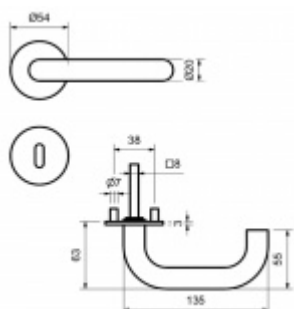

Südmetail Jena-R, plochá rozeta, magnet, nerez Klika/koule - levá, Cylindrická vložka

ID produktu: 24553

Dveřní kování s plochou rozetou upevněnou na magnet

Speciální konstrukce umožňuje montáž rozety na plochu nebo zafrézování do dveří. Můžete použít i jako kování se zapuštěnými rozetami.

Tloušťka rozety jen 3 mm.

Vhodné i pro objektové dveře s vysokým zatížením:

- Rozety se montují skrze dveře
- Klika je pevně spojená s konstrukcí rozety
- Integrovaná vratná pružina.

Kování je certifikováno dle EN 1906, 3. třída

WC zamykání je se čtyřhranem 8 mm. Kompatibilní zámek naleznete [zde](#).

V ceně kování je spojovací materiál pro tloušťku dveří v rozmezí 38-45 mm . Kování pro jinou tloušťku dveří lze také objednat je ale za příplatek cca 110,- Kč . Přesnou výši příplatku sdělíme po objednání .