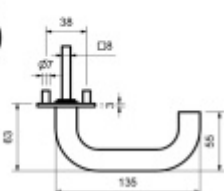

Südmetail Jena-R, plochá rozeta, magnet, nerez Klika/koule - levá, Cylindrická vložka

ID produktu: 24553

Dveřní kování s plochou rozetou upevněnou na magnet

Speciální konstrukce umožňuje montáž rozety na plochu nebo zafrézování do dveří. Můžete použít i jako kování se zapuštěnými rozetami.

Tloušťka rozety jen 3 mm.

Vhodné i pro objektové dveře s vysokým zatížením:

- Rozety se montují skrze dveře
- Klika je pevně spojená s konstrukcí rozety
- Integrovaná vratná pružina.

Kování je certifikováno dle EN 1906, 3. třída

WC zamykání je se čtyřhranem 8 mm. Kompatibilní zámek naleznete [zde](#).

V ceně kování je spojovací materiál pro tloušťku dveří v rozmezí 38-45 mm . Kování pro jinou tloušťku dveří lze také objednat je ale za příplatek cca 110,- Kč . Přesnou výši příplatku sdělíme po objednání .