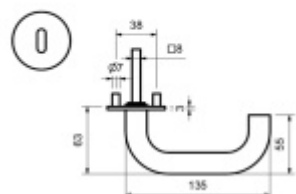

Súdmetall Jena-R, plochá rozeta, magnet, nerez Klika/koule - pravá, Cylindrická vložka

ID produktu: 24554

Dveřní kování s plochou rozetou upevněnou na magnet

Speciální konstrukce umožňuje montáž rozety na plochu nebo zafrézování do dveří. Můžete použít i jako kování se zapuštěnými rozetami.

Tloušťka rozety jen 3 mm.

Vhodné i pro objektové dveře s vysokým zatížením:

- Rozety se montují skrze dveře
- Klika je pevně spojená s konstrukcí rozety
- Integrovaná vratná pružina.

Kování je certifikováno dle EN 1906, 3. třída

WC zamykání je se čtyřhranem 8 mm. Kompatibilní zámek naleznete [zde](#).

V ceně kování je spojovací materiál pro tloušťku dveří v rozmezí 38-45 mm . Kování pro jinou tloušťku dveří lze také objednat je ale za příplatek cca 110,- Kč . Přesnou výši příplatku sdělíme po objednání .