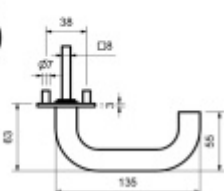

## Súdmetall Jena-R, plochá rozeta, magnet, nerez Klika/koule - pravá, Cylindrická vložka

ID produktu: 24554

Dveřní kování s plochou rozetou upevněnou na magnet

Speciální konstrukce umožňuje montáž rozety na plochu nebo zafrézování do dveří. Můžete použít i jako kování se zapuštěnými rozetami.

Tloušťka rozety jen 3 mm.

Vhodné i pro objektové dveře s vysokým zatížením:

- Rozety se montují skrze dveře
- Klika je pevně spojená s konstrukcí rozety
- Integrovaná vratná pružina.

Kování je certifikováno dle EN 1906, 3. třída

WC zamykání je se čtyřhranem 8 mm. Kompatibilní zámek naleznete [zde](#).

V ceně kování je spojovací materiál pro tloušťku dveří v rozmezí 38-45 mm . Kování pro jinou tloušťku dveří lze také objednat je ale za příplatek cca 110,- Kč . Přesnou výši příplatku sdělíme po objednání .